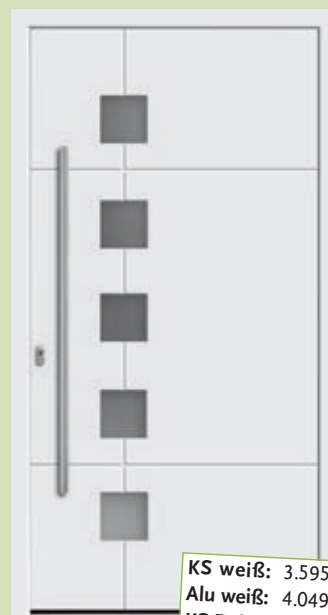

KS weiß: 3.595,00 €
Alu weiß: 4.049,00 €
KS Dekor: 4.308,00 €

Modell 6533

Glas: Mastercarré weiß
Griff: 9026-13