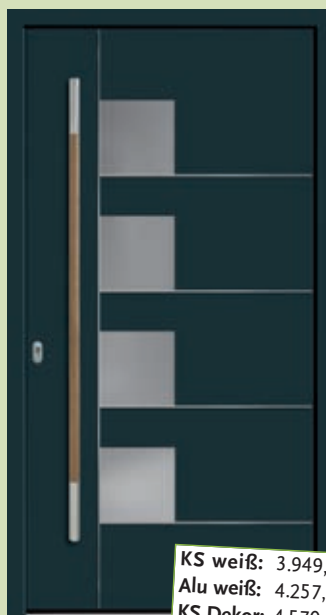

Modell 6568

Glas: Mastercarré weiß
Griff: 1025-13

KS weiß: 3.595,00 €
Alu weiß: 4.049,00 €
KS Dekor: 4.308,00 €

Modell 6533

Glas: Mastercarré weiß
Griff: 9026-13

Puristisch
 Innovativ
 Funktional
 Klar
 Ausgefallen
 Extravagant
 Geradlinig