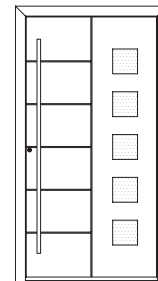

HINWEIS

Die Originalabbildungen im Prospekt entsprechen einer Türgröße von 1100 x 2100 mm. Die Motivgrößen (Glasfelder) bleiben in der Höhe immer gleich und werden nicht individuell angepasst. Entsprechend wird bei abweichenden Höhenmaß der obere oder untere verbleibende Füllungsrand kleiner, bzw. größer.