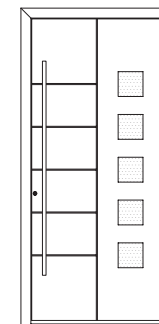

Höhe 2300 mm