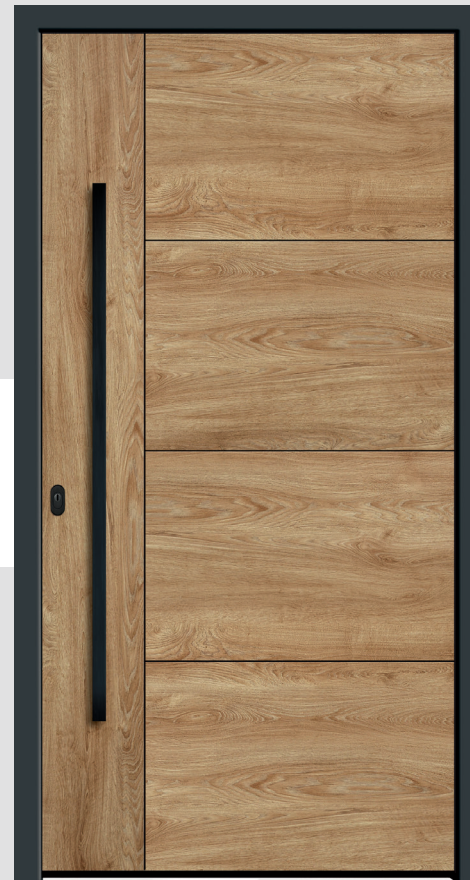

### **Premium 2**

**Farbe** Graualuminium (RAL 9007)  
Griffstange 1400 mm

### **Premium 3**

**Farbe** Verkehrsweiss (RAL 9016)  
Griffschale 1400 mm

**Premium 4**  
Farbe Effektlack DB 703  
Griffstange 1400 mm

**Premium 5**  
Farbe Graualuminium (RAL 9007)  
Griffstange 1400 mm