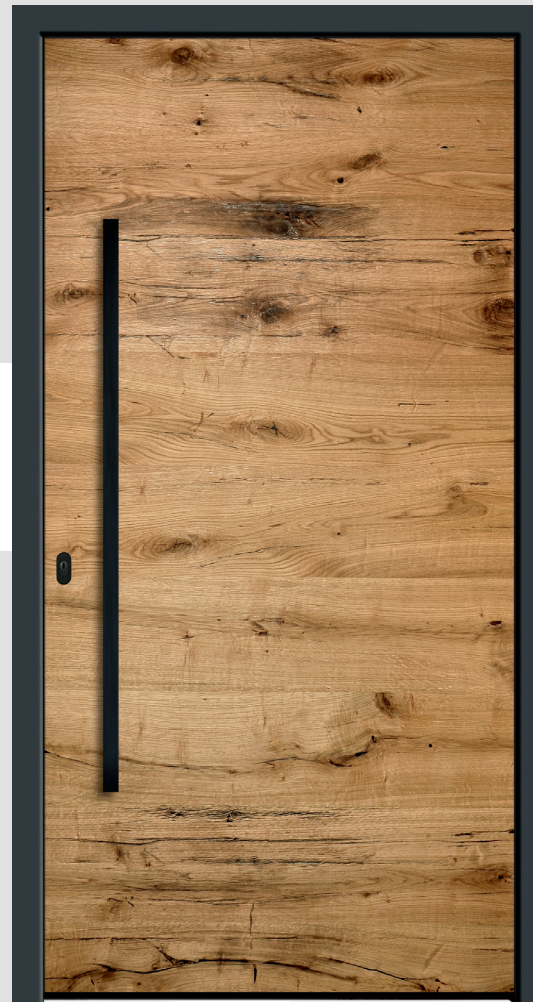

Farbe Weinrot (RAL 3005)  
Griffstange 1400 mm

**Premium 9**

Farbe Effektlack DB703  
Griffstange 400 mm

**Premium 10**

Farbe Weinrot (RAL 3005)  
Griffstange 1400 mm

### Premium Plus 1

Farbe Effektlack DB703,  
Dekor Mountain Oak 195  
V-Nut RAL 9005  
Griffstange 1400 mm

### Premium Plus 2

Farbe Anthrazitgrau (RAL 7016),  
Echtholzoberfläche Eiche Altholz  
Griffstange 1200 mm