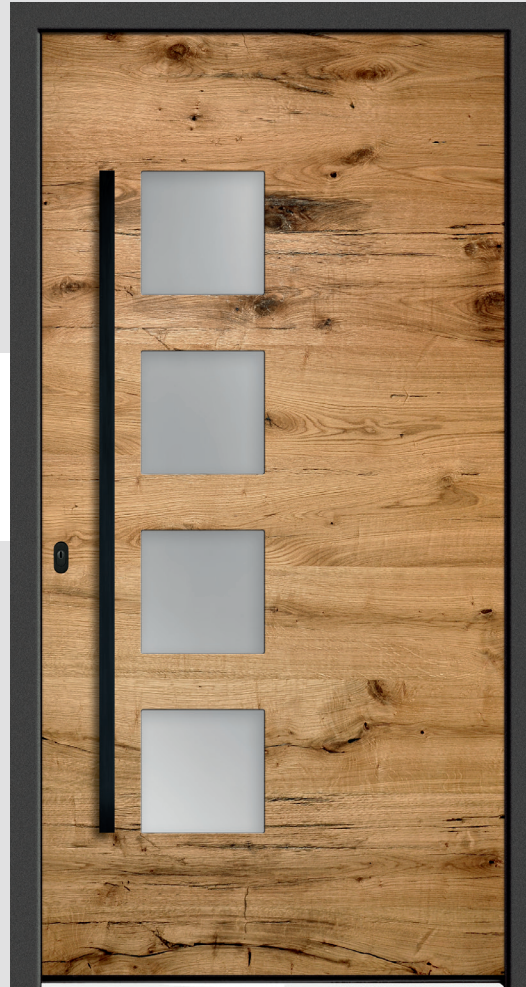

### Premium Plus 1

Farbe Effektlack DB703,  
Dekor Mountain Oak 195  
V-Nut RAL 9005  
Griffstange 1400 mm

### Premium Plus 2

Farbe Anthrazitgrau (RAL 7016),  
Echtholzoberfläche Eiche Altholz  
Griffstange 1200 mm

### Premium Plus 3

Farbe Anthrazitgrau (RAL 7016),  
Echtholzoberfläche Eiche Altholz  
Griffstange 1400 mm

**Premium Plus 4**

Farbe Anthrazitgrau (RAL 7016),  
Echtholzoberfläche Eiche Altholz  
Griffstange 1600 mm

**Premium Plus 5**

Farbe Anthrazitgrau (RAL 7016)  
Echtholzoberfläche Eiche Altholz  
Griffstange 1400 mm

**Premium Plus 6**

Farbe Anthrazitgrau (RAL 7016),  
Echtholzoberfläche Eiche Altholz  
Griffstange 1400 mm